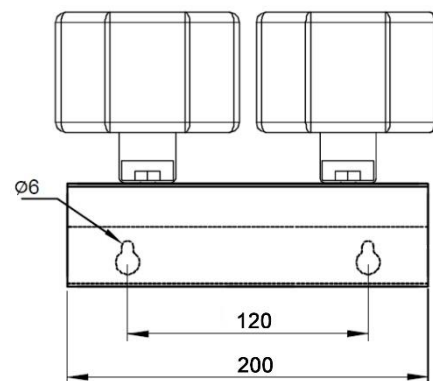

Cód.	Ref.	Projetores	Tensão
01497	SDFL-12	2 x 4,8W	12V
01498	SDFL-24	2 x 4,8W	24V

LINHA  
**ASCENDER**<sup>®</sup>

<b>Alimentação</b>	12Vcc ou 24Vcc
<b>Consumo</b>	12V @ 800mA 24V @ 400mA
<b>Projetores</b>	2 unidades (12 LEDs cada)
<b>Fluxo luminoso</b>	1420 Lumens
<b>Materiais</b>	Plástico ABS cor branca / Alumínio
<b>Grau de proteção</b>	IP 20 (Uso Interno)
<b>Temperatura de operação</b>	-4°C a 48°C, sem condensação
<b>Fixação</b>	Na parede com parafuso e bucha (acompanha equipamento)
<b>Peso</b>	290g
<b>Medidas</b>	200x135x90
<b>Conforme Norma</b>	NBR 10.898

### Descrição:

Projetores de LEDs SMD de alta potência duplo com suporte para sistemas de luz de emergência centralizados. Em 12 ou 24Vcc.

**INSTALAÇÃO:** É bastante simples, basta apenas à sua fixação na parede através de buchas e parafusos que acompanham o equipamento e a conexão no circuito de luz de emergência com dois fios vermelho (+) e preto (-).