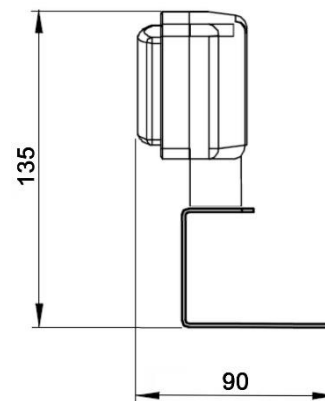

Cód.	Ref.	Projetores	Tensão
01497	SDFL-12	2 x 4,8W	12V
01498	SDFL-24	2 x 4,8W	24V

LINHA  
**ASCENDER**<sup>®</sup>

<b>Alimentação</b>	12Vcc ou 24Vcc
<b>Consumo</b>	12V @ 800mA 24V @ 400mA
<b>Projetores</b>	2 unidades (12 LEDs cada)
<b>Fluxo luminoso</b>	1420 Lumens
<b>Materiais</b>	Plástico ABS cor branca / Alumínio
<b>Grau de proteção</b>	IP 20 (Uso Interno)
<b>Temperatura de operação</b>	-4°C a 48°C, sem condensação
<b>Fixação</b>	Na parede com parafuso e bucha (acompanha equipamento)
<b>Peso</b>	290g
<b>Medidas</b>	200x135x90
<b>Conforme Norma</b>	NBR 10.898

VISTA FRONTAL

VISTA LATERAL

### Descrição:

Projetores de LEDs SMD de alta potência duplo com suporte para sistemas de luz de emergência centralizados. Em 12 ou 24Vcc.

**INSTALAÇÃO:** É bastante simples, basta apenas à sua fixação na parede através de buchas e parafusos que acompanham o equipamento e a conexão no circuito de luz de emergência com dois fios vermelho (+) e preto (-).