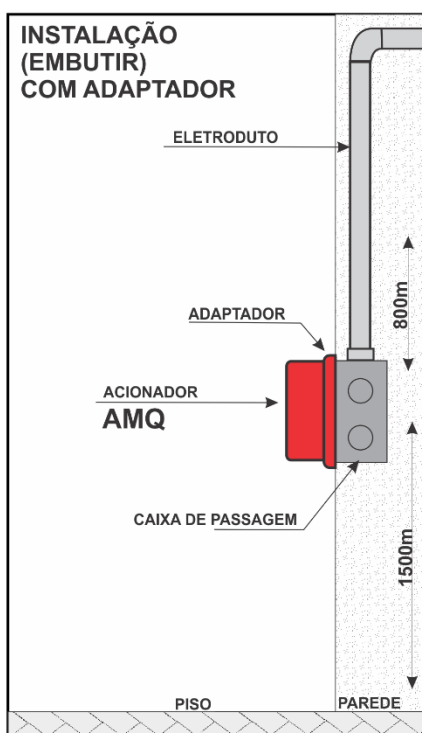

**SUPORE ADAPTADOR  
DE BAIXO PERFIL**
**ADAPT-Q**

Código	Modelo
002190	ADAPT-Q

**Características Técnicas:**

Material	Plástico ABS
Cor	Vermelho
Fixação	Caixa/Condutele 4x2 embutido.
Dimensões (AxLxP)	115x115x12mm
Peso	34g

**Descrição:**

O suporte adaptador ADAPT-Q, permite a instalação dos acionadores manuais AMQ e das sirenes audiovisuais SAVQ direto na caixas de passagem (condutele) 4x2, embutido na parede.

De forma simples e segura este suporte permite que os acionadores e sirenes, sejam instalados diretamente na parede com baixo perfil, produzindo um design discreto e moderno.

Compatível com os modelos:

**ACIONADOR DE BOMBA**

Código	Referência
002026	AMQ-B

**ACIONADOR MANUAL**

Código	Referência
002025	AMQ-C
002225	AMQ-E
004020	AMQ-D

**SIRENE AUDIOVISUAL**

Código	Referência
002042	SAVQ-C
002030	SAVQ-E
004025	SAVQ-D

**Dimensões:**
