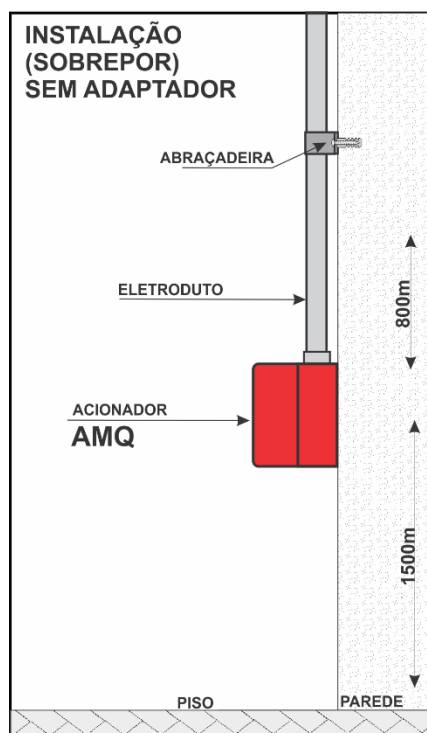

**SUPORE ADAPTADOR  
DE BAIXO PERFIL**
**ADAPT-Q**

Código	Modelo
002190	ADAPT-Q

**Características Técnicas:**

Material	Plástico ABS
Cor	Vermelho
Fixação	Caixa/Condutele 4x2 embutido.
Dimensões (AxLxP)	115x115x12mm
Peso	34g

**Descrição:**

O suporte adaptador ADAPT-Q, permite a instalação dos acionadores manuais AMQ e das sirenes audiovisuais SAVQ direto na caixas de passagem (condutele) 4x2, embutido na parede.

De forma simples e segura este suporte permite que os acionadores e sirenes, sejam instalados diretamente na parede com baixo perfil, produzindo um design discreto e moderno.

**Dimensões:**
